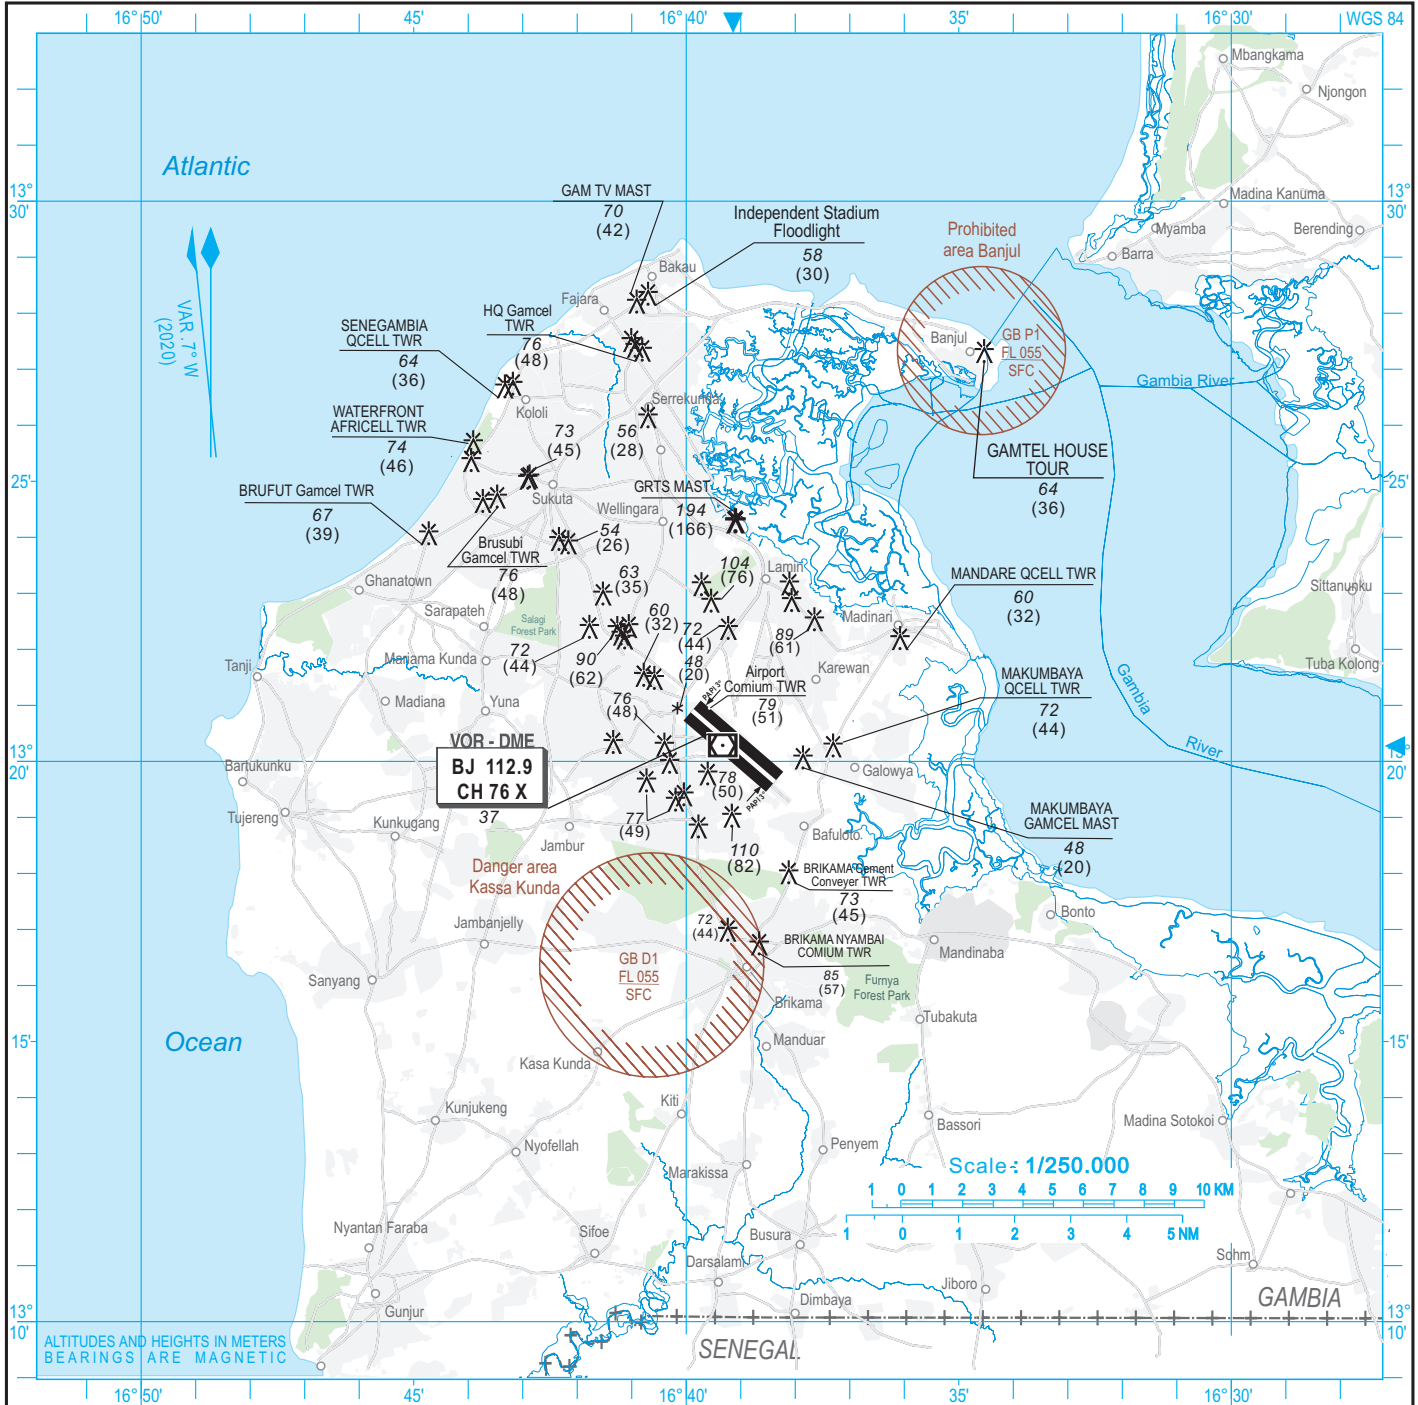

VISUAL APPROACH CHART - ICAO

AD ELEV: 28 m
HEIGHTS RELATED TO AD ELEV

APP : BANJUL APPROACH
TWR : BANJUL TWR

121.3 MHZ
118.3 MHZ

BANJUL INTL (GBYD)

AERODROME : CIV.

SITUATION : 8.0 NM BRG 213° GEO from Maccarthy Square BANJUL

TEL : (+220) 4472831 - 4472730- 4472737
(+220) 361 96 21

LOCAL CONTROL APP : BANJUL APPROACH 121.3 - TWR: BANJUL TWR : 118.3 -
EMERGENCY: 121.5 - A/G : 121.9

FAX : (+220) 4472190

RSFTA : GBYDYAYX

Email : aispubs@gcaa.aero